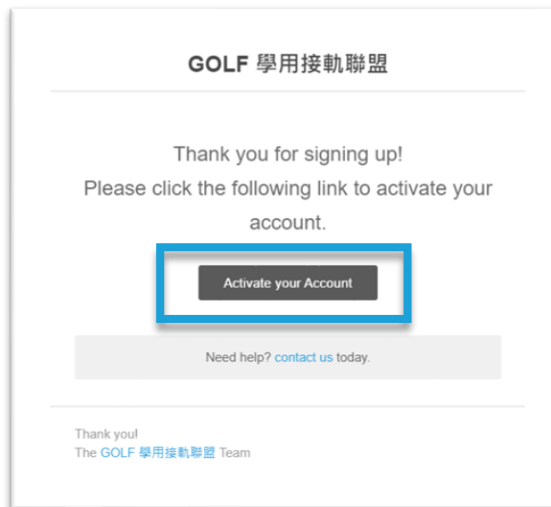

## 職場學習秘笈學程 學習導引手冊

(文藻外語大學 X GOLF學習應用)

2022.03.02 Jenny Cheng

**w<sup>i</sup>edu** 緯育  
教育學習服務處

**註冊帳號與啟用說明**

**GOLF 教育平台登入**

**線上學習導引**

**線上學習導引**

# 註冊帳號與啟用說明

1. 註冊帳號連結：<https://www.golfedu.org/register/> (以校園email信箱註冊)

2. 註冊完成顯示文字

非常開心您成為我們的一份子。在您登入之前，需要請您檢查系統剛剛寄給您的電子郵件，並點擊信中的「驗證連結」來啟用您的 GOLF 學用接軌聯盟 帳號。

3. 請登入註冊信箱收信

點選Activate，即可登入平台

若無收到啟用信，請與GOLF客服Jenny聯繫